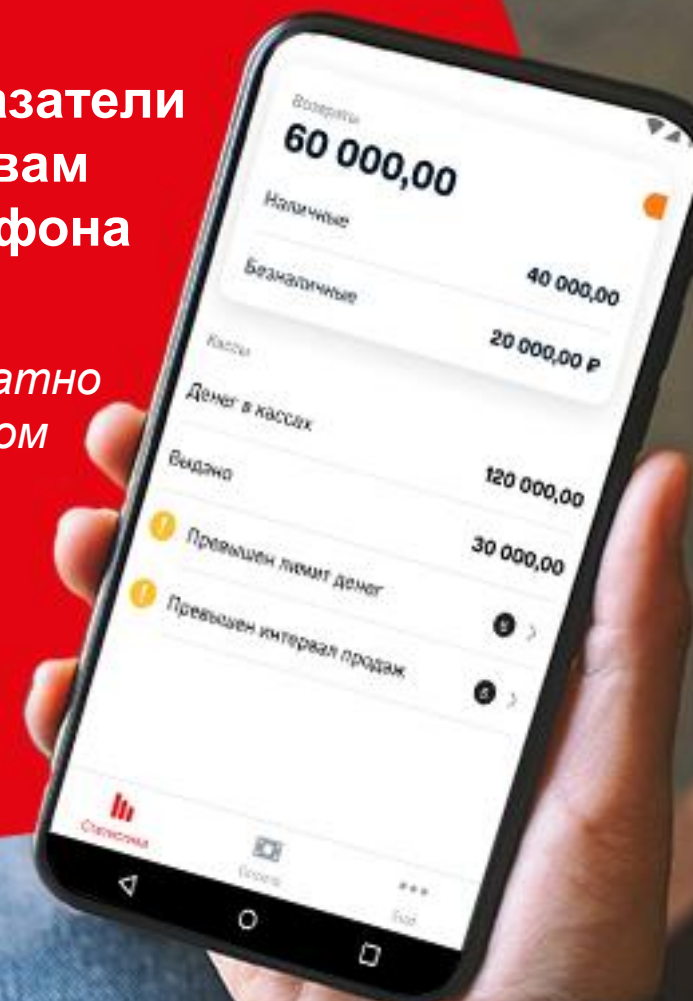

Контролируйте и управляйте торговлей со своего смартфона

Для пользователей МТС Кассы мы разработали мобильное приложение «МТС Касса. Мой бизнес».

Отслеживайте

статистику продаж и возвратов за
выбранный период.

Контролируйте

выручку и выдачу денег из кассы в
режиме онлайн.

Получайте уведомления о
кассовом лимите и простоях
продаж

Установите приложение
в [Google Play](#) или [AppStore](#)
на свой смартфон

**и все основные показатели
торговли доступны вам
прямо с экрана телефона**

*Приложение бесплатно
и доступно на любом
тарифном плане!*