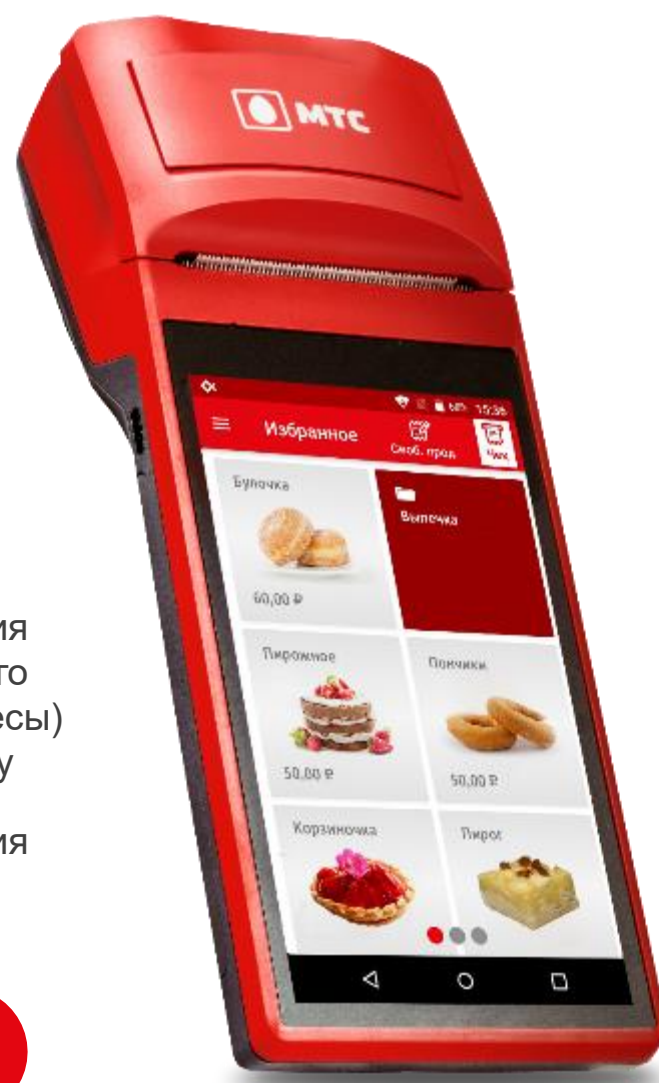

С МТС Кассой вы работаете без ошибок, лишних расходов и увеличиваете прибыль

МТС Касса идеально подходит

для розницы, интернет-магазинов, курьерских служб, сферы услуг, фешн-индустрии и выездной торговли

МТС Касса 5"

Мобильная

- Экран 5,5"
- Печать чека за 6 сек
- Работает без подзарядки до 24 ч
- Встроенный 2D фотосканер
- Возможность подключения дополнительного торгового оборудования (сканер, весы) через подставку под кассу
- Возможность подключения эквайринга D200

МТС Касса 7"

Мобильная

- Экран 7"
- Печать чека за 7 сек
- Работает без подзарядки до 14 ч
- Подключение торгового оборудования (2 USB, 1 micro-USB)
- Возможность подключения эквайринга D200

МТС Касса 5" + эквайринг