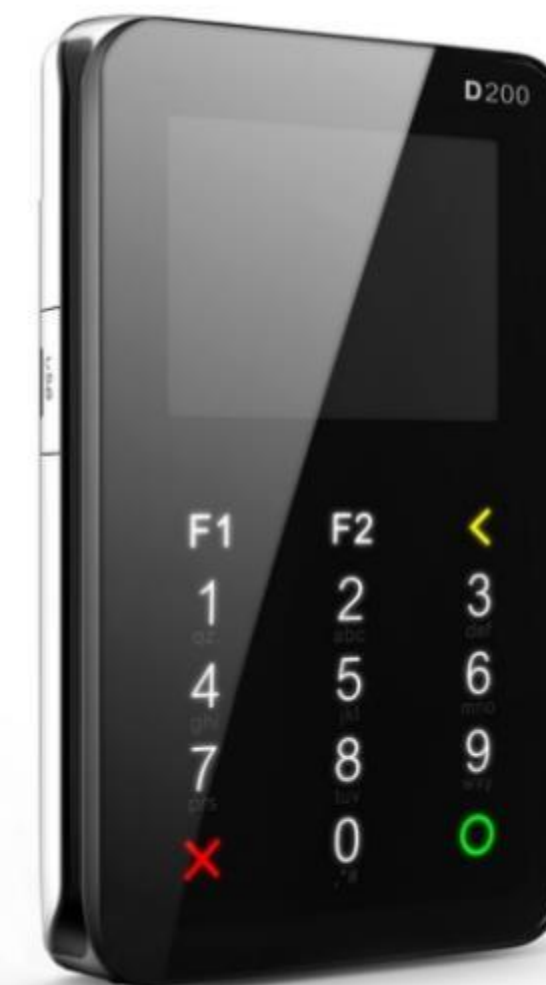

МТС Эквайринг работает только с моделями МТС Касса

Ставка эквайринга 1,99% без требований к минимальному обороту

Поддержка клиентов и полная безопасность платежей 24/7

Без абонентской платы

Ежедневный перевод денег на расчетный счет

Подключается к кассам: МТС Касса 5", МТС Касса 7", МТС Касса 12"

Вес 165 гр
Размер 22,1x72x120 мм

Контролируйте и управляйте торговлей со своего смартфона

Для пользователей МТС Кассы мы разработали мобильное приложение «МТС Касса. Мой бизнес».